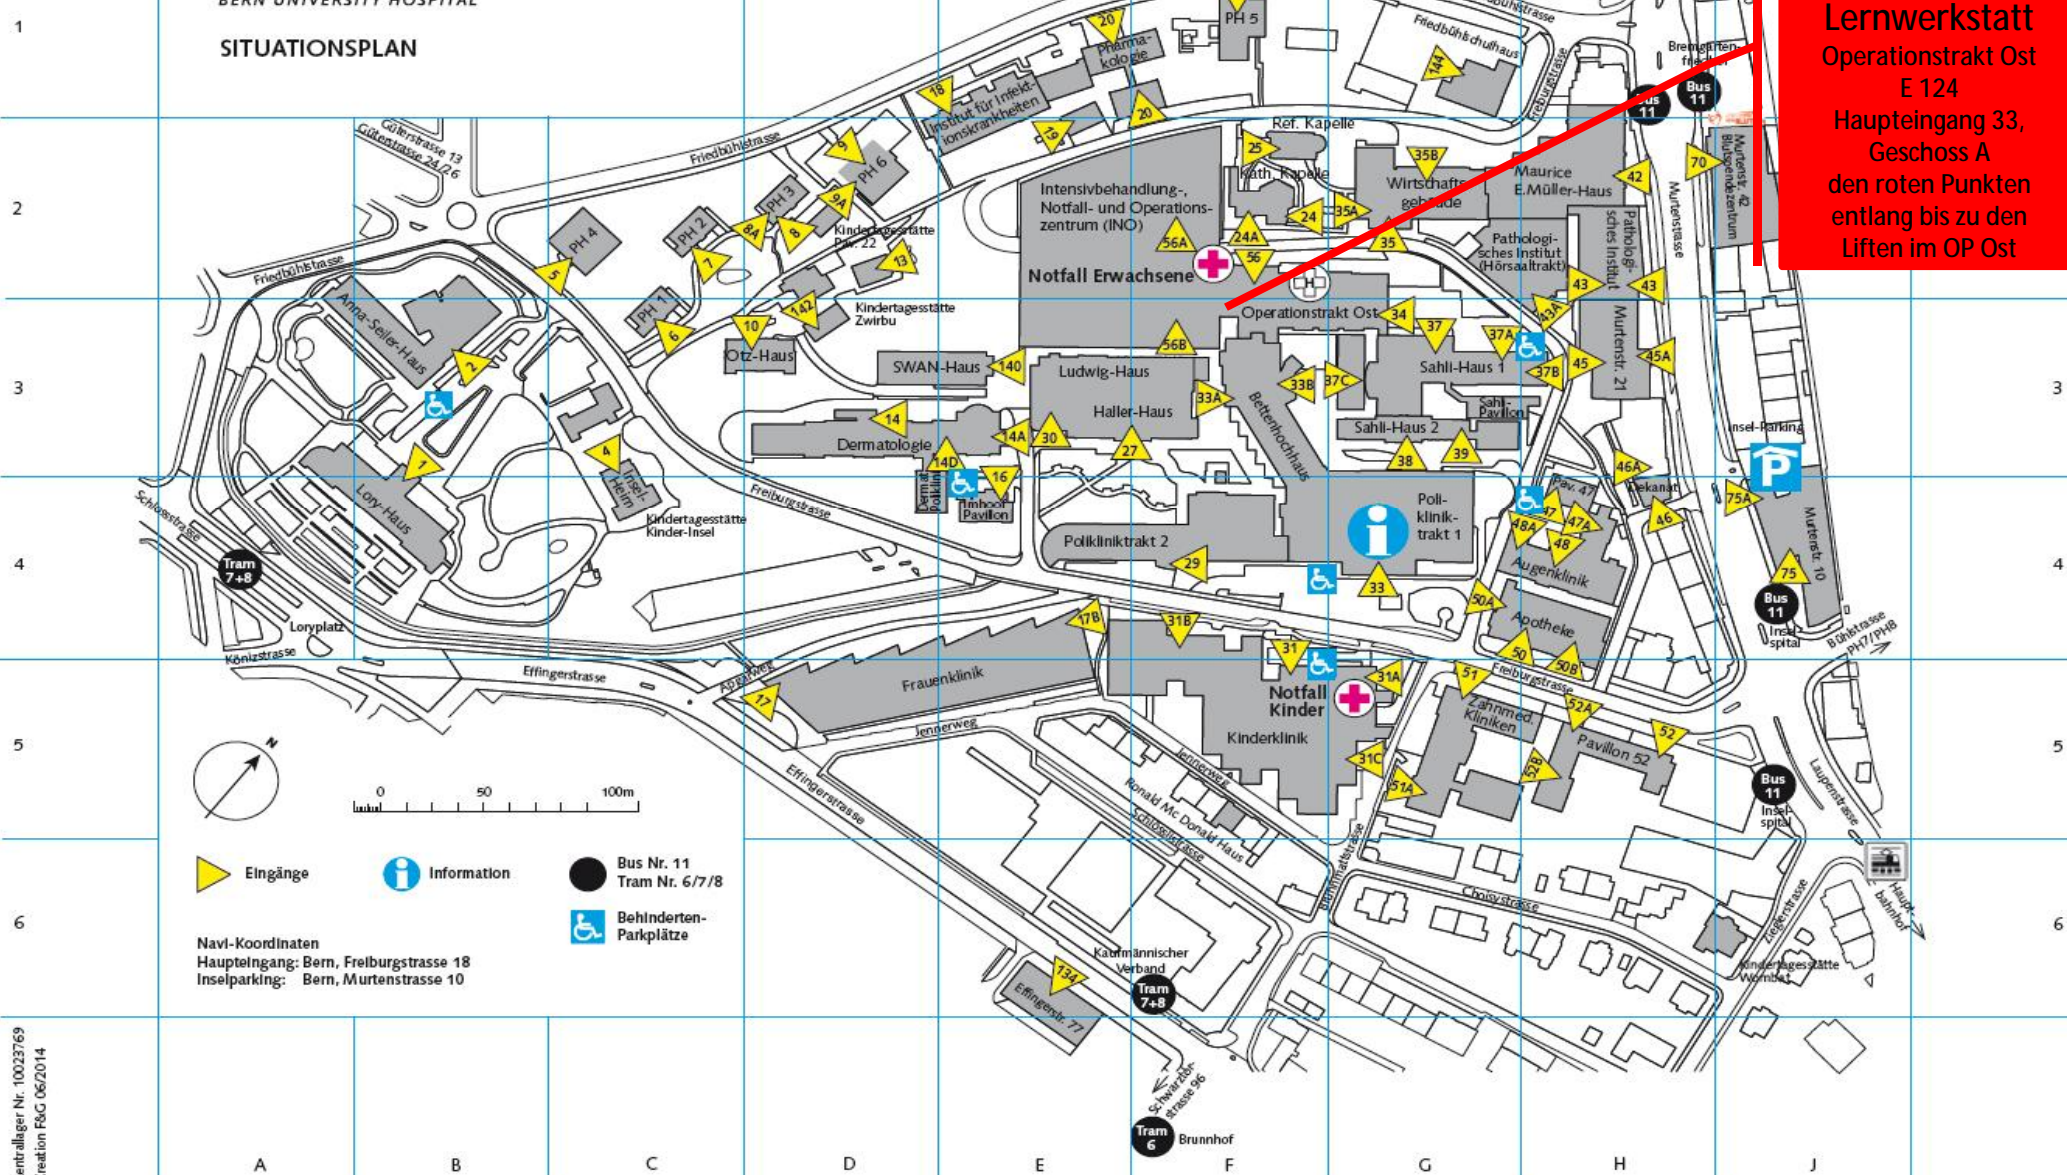

## SITUATIONSPLAN

- A1 Zürich/Basel
- A1 Lausanne/Geneva
- A12 Vevey/Montreux
- Ausfahrt: Forsthaus

**Lernwerkstatt**  
Operationstrakt Ost  
E 124  
Haupteingang 33,  
Geschoss A  
den roten Punkten  
entlang bis zu den  
Liften im OP Ost

- Eingänge
- Information
- Bus Nr. 11  
Tram Nr. 6/7/8
- Behinderten-  
Parkplätze

Navi-Koordinaten  
Haupteingang: Bern, Freiburgstrasse 18  
Inselparking: Bern, Murtenstrasse 10