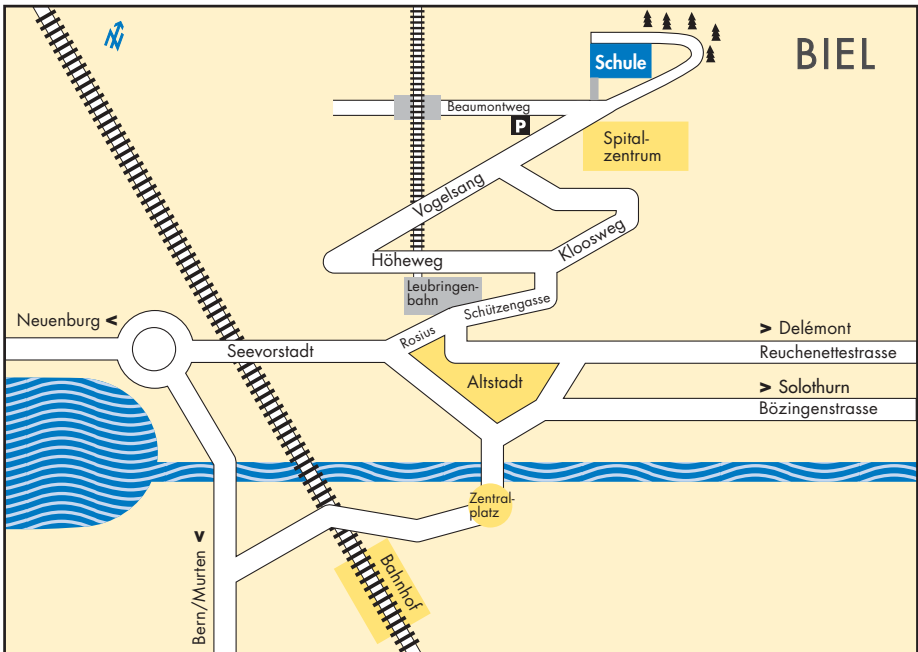

Situationsplan Biel

Berner
Bildungszentrum Pflege

Vogelsang 95, Postfach
2500 Biel 9

Sie gelangen mit den öffentlichen Verkehrsmitteln (Bus / Leubringenbahn) oder mit dem Auto zur Pflegeberufsschule.

Bus Nr. 5 und 6 fahren ab Haltestelle vor dem Café «Spettacolo» (vis-à-vis Bahnhofplatz) bis ins Spitalzentrum Biel.

Mit dem Auto folgen Sie den Hinweisschildern Spitäler/Hôpitaux bis zum Spitalzentrum Biel.

Parkplätze bei der Schule sind in beschränkter Zahl vorhanden.